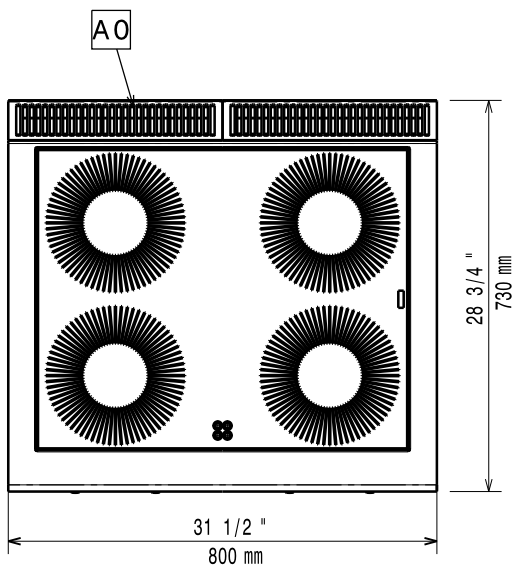

- Stekpanna i rostfritt med handtag i rostfritt. Diam=280 mm PNC 653598

Front

Sida

EI = Elektrisk anslutning
 EQ = Ekvipotential skruv

Topp

Elektricitet
Spänning:

371021 (E7INEH4000)

380-415 V/3 ph/50/60 Hz

371132 (E7INEH400N)

230 V/3 ph/50/60 Hz

Total watt:

14 kW

Viktig information
Induktion bordsmodell dimensioner (bredd):

800 mm

Induktion bordsmodell dimensioner (djup):

730 mm