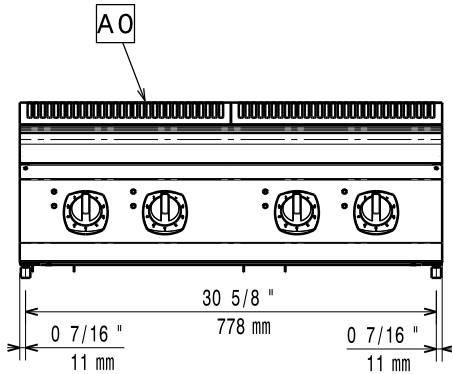

- Stekpanna i rostfritt med handtag i rostfritt. Diam=280 mm PNC 653598

Front

Sida

EI = Elektrisk anslutning
 EQ = Ekvipotential skruv

Topp

Elektricitet
Spänning:

371021 (E7INEH4000)

380-415 V/3 ph/50/60 Hz

371132 (E7INEH400N)

230 V/3 ph/50/60 Hz

Total watt:

14 kW

Viktig information
Induktion bordsmodell dimensioner (bredd):

800 mm

Induktion bordsmodell dimensioner (djup):

730 mm